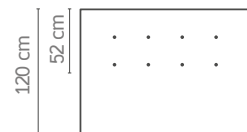

CARACTERÍSTICAS

- Altura 120 cm.
- Grosor 10 cm.
- Anclajes para pared incluidos.
- Medida exacta.

OPCIONES

- Tapizado: Tapizado en tejidos GOMARCO FABRICS (a excepción de ANTISLIP).
- Puerto USB a izquierda y/o derecha, +65 puntos por USB.
- Lámpara USB +35 puntos.
- Lámpara Fénix +110 puntos.

CARACTERÍSTICAS

- Height: 120 cm.
- Thickness: 10 cm.
- Wall anchoring included.
- Exact measurement

OPCIONES

- Upholstered: GOMARCO FABRICS catalogue (except ANTISLIP).
- USB port on the left and/or right, +65 point per USB.
- LED USB light +35 points
- Fenix lamp +110 points.