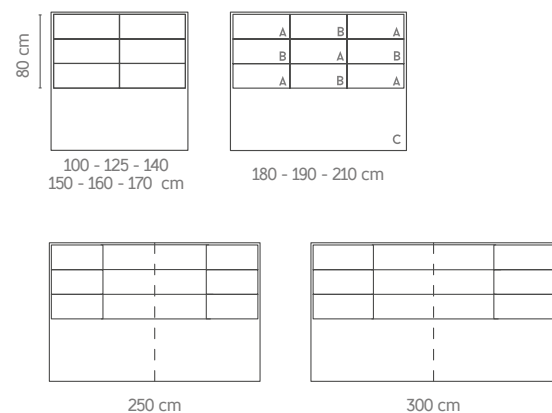

CARACTERÍSTICAS

- Altura 150 cm por defecto. No anclable cabezal / base.
- Grosor 12 cm
- Anclajes para pared incluidos.
- Medidas 250 y 300 partidas (pletinas de unión incluidas).
- Medida exacta.

OPCIONES

- Altura 120 cm. Sistema unión cabezal / base **sobre pedido (sin incremento)**.
- Tapizado: Tapizado en tejidos GOMARCO FABRICS (a excepción de ANTISLIP), indicar el color de cada zona.
- Puerto USB a izquierda y/o derecha, +65 puntos por USB.
- Lámpara USB +35 puntos.
- Lámpara Fénix +110 puntos.

CHARACTERISTICS

- Height 150 cm default. Headboard-bed assembly system indisponible.
- Thickness 12 cm
- Wall anchoring included.
- 250 and 300 divided sizes (assembly system included).
- Exact measurement.

Distribución de medidas y colores
Size and color distribution:

Acabado tela / Upholstered: CUTE 91

Tamaño / Size: 210 x 150

	100	125	140	150	160	170	180	190	210	250 P.	300 P.
150/120	380	400	410	425	435	455	465	480	505	700	860