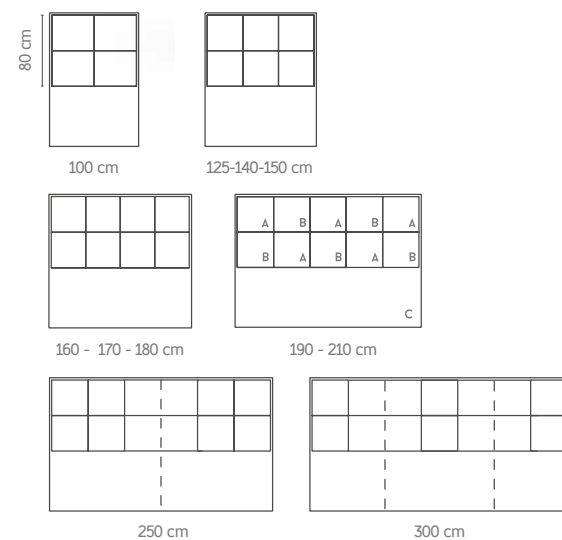

## CARACTERÍSTICAS

- Altura 150 cm por defecto. No anclable cabezal / base.
- Grosor 12 cm
- Anclajes para pared incluidos.
- Medidas 250 y 300 partidas (pletinas de unión incluidas).
- Medida exacta.

## OPCIONES

- Altura 120 cm. Sistema unión cabezal / base **sobre pedido (sin incremento)**.
- Tapizado: Tapizado en tejidos GOMARCO FABRICS (a excepción de ANTISLIP), indicar el color de cada zona.
- Puerto USB a izquierda y/o derecha, +65 puntos por USB.
- Lámpara USB +35 puntos.
- Lámpara Fénix +110 puntos.

## CHARACTERISTICS

- Height 150 cm default. Headboard-bed assembly system indisponible.
- Thickness 12 cm
- Wall anchoring included.
- 250 and 300 divided sizes (assembly system included).
- Exact measurement.

Distribución de medidas y colores  
Size and color distribution:

Acabado tela / Upholstered: **WITTY 08**

Tamaño / Size: 160 x 150

	100	125	140	150	160	170	180	190	210	250 P.	300 P.
150/120	380	400	410	425	435	455	465	480	505	700	860