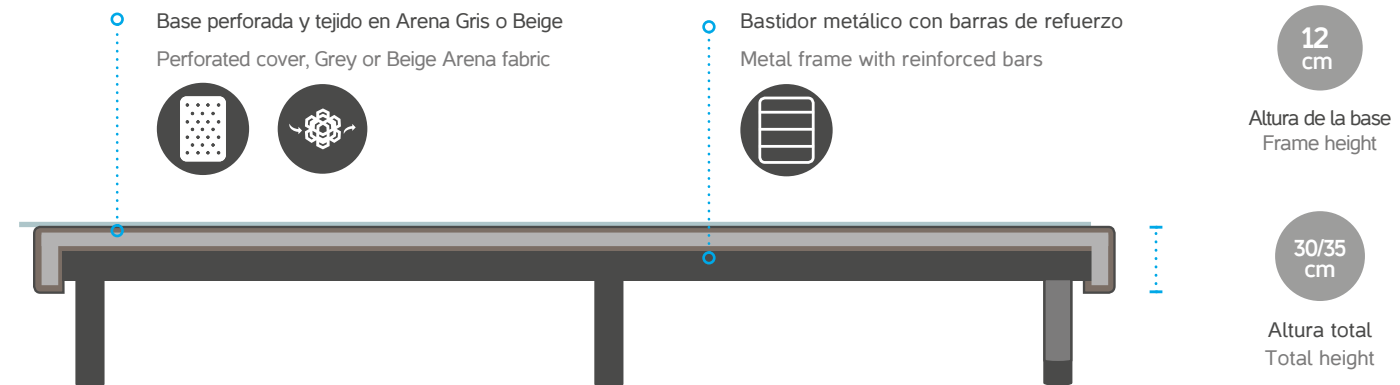

Tejido Arena Beige
Arena Beige fabric

MODELO DE PATAS / BED LEGS KIND (Ø M10)

Pata madera
Wooden bed leg
BLANCO, NATURAL, CEREZO, WENGUÉ
WHITE, NATURAL, CHERRY, WENGE
25 cm: 6 puntos.
30 cm: 6,8 puntos.

Pata hierro
Iron bed leg
25 cm: 4 puntos
30 cm: 4,8 puntos

Pata hierro (rueda)
Iron bed leg (wheel)
25 cm: 7,5 puntos
30 cm: 8 puntos

Pata torneada Natural
Conical natural wooden bed leg
25 cm: 10 puntos

Distribución de patas
Medidas 80-110 cm: 6 patas
Medidas 120-160 cm: 7 patas

Bed legs distribution
Sizes 80-110: 6 bed legs
Sizes 120-160: 7 bed legs

B12

Bases tapizadas

Upholstered base

Acabado tela / Upholstered: Arena gris

Modelo patas / Bed legs: Madera Wengué 25cm

B12

	80-90	100-105-110	120-135	140-150	160
180-190	205	217	237	247	257
200	232	245	268	279	290

Precio en puntos. Medidas en cm / Price in points. Size in cm