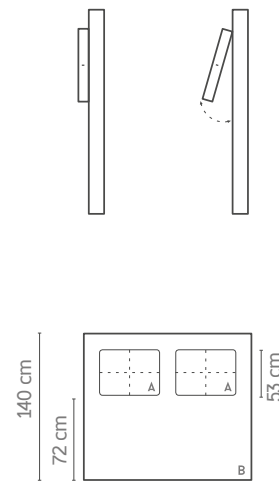

### CARACTERÍSTICAS

- Altura 140 cm
- Grosor: 12 cm
- Grosor con plafones: 19 cm
- Anclajes para pared incluidos.
- Medida exacta.
- Plafones reclinables.

### CHARACTERISTICS

- Height 140 cm
- Thickness 12 cm
- Total thickness 19 cm
- Wall anchoring included.
- Exact measurement.
- Reclining decorative square.

ALTURA DE  
CANAPÉ + COLCHÓN  
HEIGHT OF THE  
BED CHEST + MATTRESS

Acabado tela / Upholstered: **FREEDOM 108**

Tamaño / Size: 160 x 140

	140	150	160	165	180	195	200	210
140	490	517	531	543	626	693	774	838