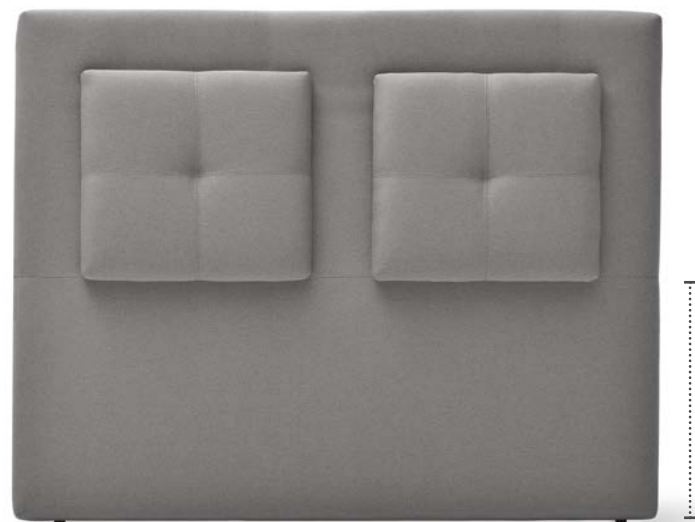

### CARACTERÍSTICAS

- Altura 140 cm
- Grosor: 12 cm
- Grosor con plafones: 19 cm
- Anclajes para pared incluidos.
- Medida exacta.
- Plafones reclinables.

### OPCIONES

- Tapizado: Tapizado en tejidos GOMARCO FABRICS (a excepción de ANTISLIP), indicar el color de cada zona.
- Puerto USB a izquierda y/o derecha, +65 puntos por USB.
- Lámpara USB +35 puntos.
- Lámpara Fénix +110 puntos.

### CHARACTERISTICS

- Height 140 cm
- Thickness 12 cm
- Total thickness 19 cm
- Wall anchoring included.
- Exact measurement.
- Reclining decorative square.

ALTURA DE  
CANAPÉ + COLCHÓN  
HEIGHT OF THE  
BED CHEST + MATTRESS

Acabado tela / Upholstered: **FREEDOM 108**

Tamaño / Size: 160 x 140

	140	150	160	165	180	195	200	210
140	490	517	531	543	626	693	774	838