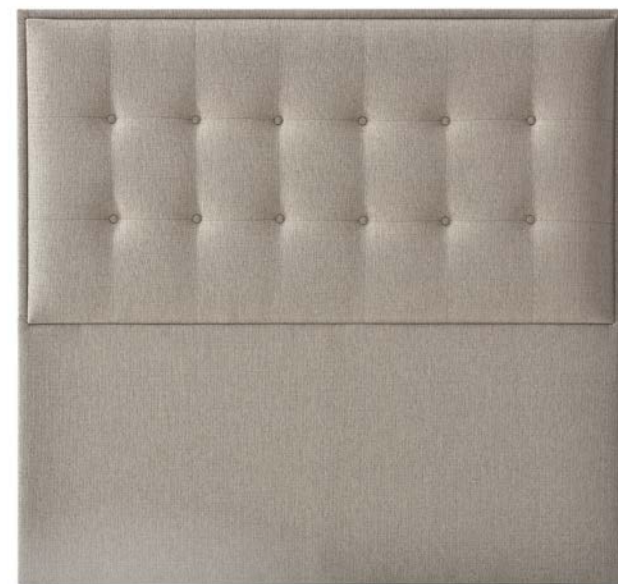

CARACTERÍSTICAS

- Altura 150 cm por defecto. No anclable cabezal / base.
- Grosor 12 cm
- Anclajes para pared incluidos.
- Medidas 250 y 300 partidas (pletinas de unión incluidas).
- Medida exacta.

OPCIONES

- Altura 120 cm. Sistema unión cabezal / base **sobre pedido (sin incremento)**.
- Tapizado: Tapizado en tejidos GOMARCO FABRICS (a excepción de ANTISLIP), indicar el color de cada zona.
- Hilo contrastado sobre pedido, por defecto sin contrastar.
- Puerto USB a izquierda y/o derecha, +65 puntos por USB.
- Lámpara USB +35 puntos.
- Lámpara Fénix +110 puntos.

CHARACTERISTICS

- Height 150 cm default. Headboard-bed assembly system indisponible.
- Thickness 12 cm
- Wall anchoring included.
- 250 and 300 divided sizes (assembly system included).
- Exact measurement.

OPTIONS

- Height 120 cm. Headboard and box spring fixing system on request (without prix increase).
- Upholstered: GOMARCO FABRICS catalogue (except ANTISLIP). Please indicate the color and distribution in each part.
- Thread contrasted on request, by default without contrasting.
- USB port on the left and/or right, +65 points per USB.
- LED USB light +35 points
- Fenix lamp +110 points.