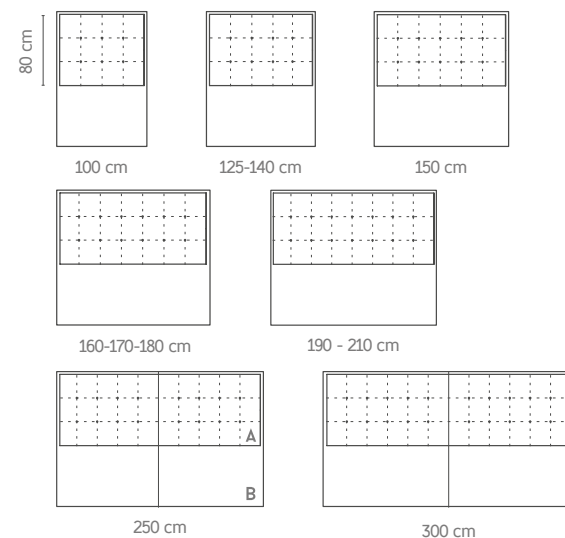

CARACTERÍSTICAS

- Altura 150 cm por defecto. No anclable cabezal / base.
- Grosor 12 cm
- Anclajes para pared incluidos.
- Medidas 250 y 300 partidas (pletinas de unión incluidas).
- Medida exacta.

OPCIONES

- Altura 120 cm. Sistema unión cabezal / base **sobre pedido (sin incremento)**.
- Tapizado: Tapizado en tejidos GOMARCO FABRICS (a excepción de ANTISLIP), indicar el color de cada zona.
- Hilo contrastado sobre pedido, por defecto sin contrastar.
- Puerto USB a izquierda y/o derecha, +65 puntos por USB.
- Lámpara USB +35 puntos.
- Lámpara Fénix +110 puntos.

CHARACTERISTICS

- Height 150 cm default. Headboard-bed assembly system indisponible.
- Thickness 12 cm
- Wall anchoring included.
- 250 and 300 divided sizes (assembly system included).
- Exact measurement.

Distribución de medidas y colores
Size and color distribution:

Se pueden combinar colores en todas las medidas.
Colours can be combined on all sizes.

Acabado tela / Upholstered: **WITTY 87**

Tamaño / Size: 160 x 150