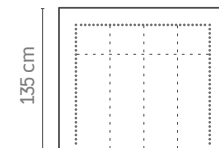

CARACTERÍSTICAS

- Altura 135 cm por defecto. No anclable cabezal / base.
- Grosor 10 cm
- Anclajes para pared incluidos.
- Medida exacta.

OPCIONES

- Altura 120 cm. Sistema unión cabezal / base **sobre pedido (sin incremento)**.
- Tapizado: Tapizado en tejidos GOMARCO FABRICS (a excepción de ANTISLIP).
- Puerto USB a izquierda y/o derecha, +65 puntos por USB.
- Lámpara USB +35 puntos.
- Lámpara Fénix +110 puntos.

CHARACTERISTICS

- Height 135 cm default.
- Thickness 10 cm
- Wall anchoring included.
- Exact measurement.

OPTIONS

- Height 120 cm. Headboard and box spring fixing system on request (without price increase).
- Upholstered: GOMARCO FABRICS catalogue (except ANTISLIP). Please indicate the color and distribution in each part.
- USB port on the left and/or right, +65 points per USB.
- LED USB light +35 points
- Fenix lamp +110 points.

Acabado tela / Upholstered: WITTY 02

Tamaño / Size: 160 x 135

	90	105	120	135	140	150	160	165	180	195	200	210
135-120	400	407	417	431	443	452	476	488	524	548	571	595

CRETA

Cabezales serie Premium

Premium headboards serie