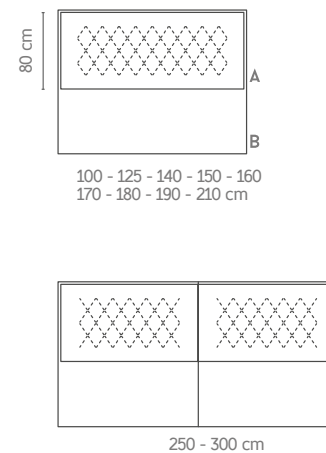

CARACTERÍSTICAS

- Altura 150 cm por defecto. No anclable cabezal / base.
- Grosor 12 cm
- Anclajes para pared incluidos.
- Medidas 250 y 300 partidas (pletinas de unión incluidas).
- Medida exacta.

OPCIONES

- Altura 120 cm. Sistema unión cabezal / base **sobre pedido** (sin incremento).
- Tapizado: Tapizado en tejidos GOMARCO FABRICS (a excepción de ANTISLIP), indicar el color de cada zona.
- Hilo contrastado sobre pedido, por defecto sin contrastar.
- Puerto USB a izquierda y/o derecha, +65 puntos por USB.
- Lámpara USB +35 puntos.
- Lámpara Fénix +110 puntos.

CHARACTERISTICS

- Height 150 cm default. Headboard-bed assembly system indisponible.
- Thickness 12 cm
- Wall anchoring included.
- 250 and 300 divided sizes (assembly system included).
- Exact measurement.

Distribución de medidas y colores
Size and color distribution:

Acabado tela / Upholstered: KIND 11

Tamaño / Size: 160 x 150

| | 100 | 125 | 140 | 150 | 160 | 170 | 180 | 190 | 210 | 250 P. | 300 P. |
|---------|-----|-----|-----|-----|-----|-----|-----|-----|-----|--------|--------|
| 150/120 | 380 | 400 | 410 | 425 | 435 | 455 | 465 | 480 | 505 | 700 | 860 |