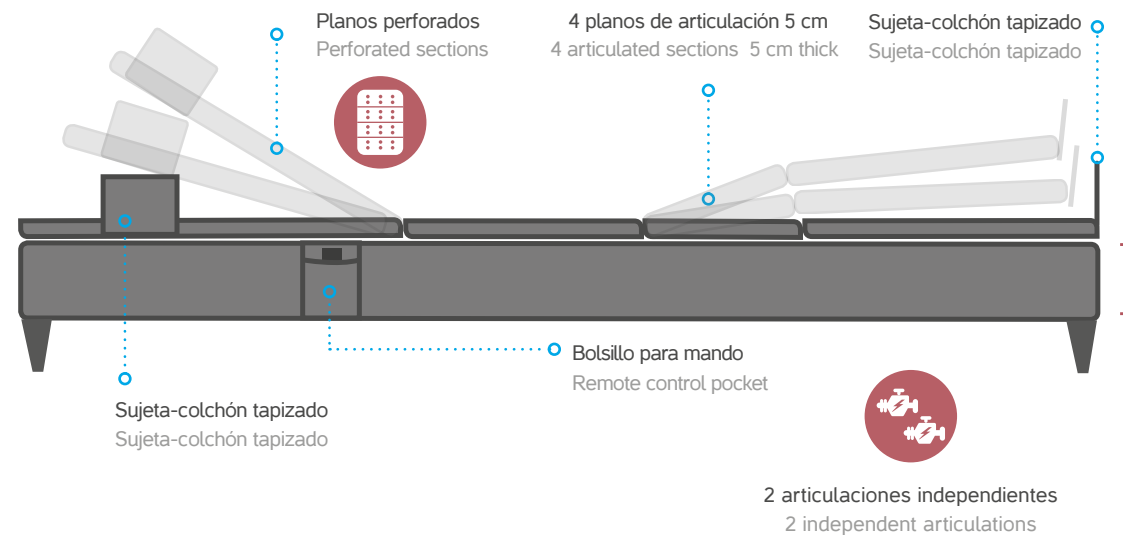

## OPCIONES

- Patas ø M8 de 13 cm a elegir: Trueba, Haneke, Zola, Riva y Nordic.
- Tapizado en tejidos GOMARCO FABRICS, a excepción de ANTISLIP (No disponible en tejido Brave).
- Mando inalámbrico + 80 puntos, por defecto con cable (sin incremento).
- Sistema Couple sin incremento (sobre pedido):
  - Unión de 2 camas.
  - Incluye pletinas de unión.
- Cable Dual Syncro para sincronizar 2 camas con un solo mando +70 puntos.

## OPTIONS

- 13 cm ø M8 bed legs included: Trueba, Haneke, Zola, Riva y Nordic.
- Upholstery: "GOMARCO FABRICS" except ANTISLIP. (Brave fabric indisponible).
- Wired remote control by default.
- Wireless controller + 80 points.
- Couple system without increase (on order):
  - 2 beds joined.
  - Assembly system included.
- Synchro Dual Wire to synchronize 2 beds with a single remote control +70 points.

## MODELO DE PATAS / BED LEGS

+ 35 puntos el juego / set of bed-legs +35 points

 Estructura de madera  
Wooden frame

 15 cm  
Altura del bastidor  
Frame height

 33 cm  
Altura total  
Total height

# DYNAM

	67-70	75-80	90	100-105
190	926	938	952	976
200	1046	1060	1076	1103

Precio en puntos. Medidas en cm / Price in points. Size in cm