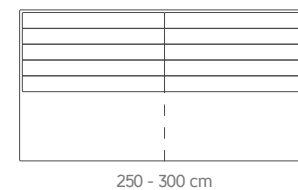

## CARACTERÍSTICAS

- Altura 150 cm por defecto. No anclable cabezal / base.
- Grosor 12 cm
- Anclajes para pared incluidos.
- Medidas 250 y 300 partidas (pletinas de unión incluidas).
- Medida exacta.

## CHARACTERISTICS

- Height 150 cm default. Headboard-bed assembly system indisponible.
- Thickness 12 cm
- Wall anchoring included.
- 250 and 300 divided sizes (assembly system included).
- Exact measurement.

Distribución de medidas y colores  
Size and color distribution:

Acabado tela / Upholstered: **SMART 97**

Tamaño / Size: 190 x 150

	100	125	140	150	160	170	180	190	210	250 P.	300 P.
150/120	380	400	410	425	435	455	465	480	505	700	860