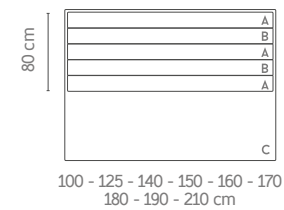

## CARACTERÍSTICAS

- Altura 150 cm por defecto. No anclable cabezal / base.
- Grosor 12 cm
- Anclajes para pared incluidos.
- Medidas 250 y 300 partidas (pletinas de unión incluidas).
- Medida exacta.

## OPCIONES

- Altura 120 cm. Sistema unión cabezal / base **sobre pedido (sin incremento)**.
- Tapizado: Tapizado en tejidos GOMARCO FABRICS (a excepción de ANTISLIP), indicar el color de cada zona.
- Puerto USB a izquierda y/o derecha, +65 puntos por USB.
- Lámpara USB +35 puntos.
- Lámpara Fénix +110 puntos.

## CHARACTERISTICS

- Height 150 cm default. Headboard-bed assembly system indisponible.
- Thickness 12 cm
- Wall anchoring included.
- 250 and 300 divided sizes (assembly system included).
- Exact measurement.

Distribución de medidas y colores  
Size and color distribution:

Acabado tela / Upholstered: **SMART 97**

Tamaño / Size: 190 x 150

	100	125	140	150	160	170	180	190	210	250 P.	300 P.
150/120	380	400	410	425	435	455	465	480	505	700	860