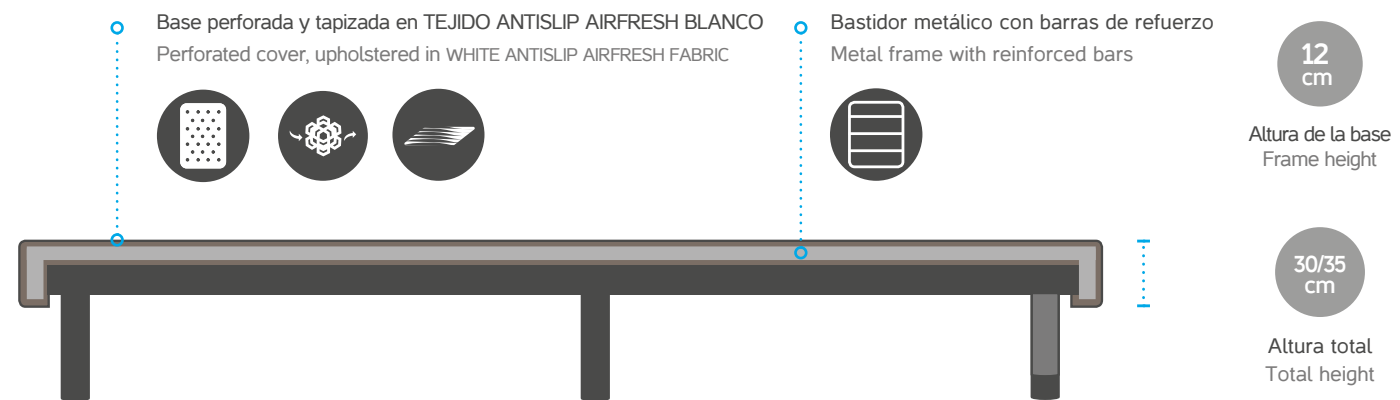

OPCIONES

- Tapizado en tejidos GOMARCO FABRICS (a excepción de ANTISLIP). Zona central en tejido ANTISLIP AIRFRESH.
- Sistema Couple sin incremento (sobre pedido).
 - Unión de 2 camas.
 - Incluye pletinas de unión.
 - Patas a elegir (incremento según modelo).

OPTIONS

- Upholstered (GOMARCO FABRICS). except ANTISLIP. Central zone in ANTISLIP Airfresh fabric.
- Couple system without increase (on order).
 - 2 beds joined.
 - Inner bed legs and assembly system included.
 - Outer bed legs.

MODELO DE PATAS / BED LEGS KIND (Ø M10)

Distribución de patas

Medidas 80-110 cm: 6 patas
Medidas 120-160 cm: 7 patas

Bed legs distribution

Sizes 80-110: 6 bed legs
Sizes 120-160: 7 bed legs

F12

Bases tapizadas

Upholstered base

Acabado tela / Upholstered: FREEDOM 102

Modelo patas / Bed legs: Torneada natural

F12

	80-90	100-105-110	120-135	140-150	160
180-190	240	250	272	282	295
200	270	282	307	318	333

Precio en puntos. Medidas en cm / Price in points. Size in cm