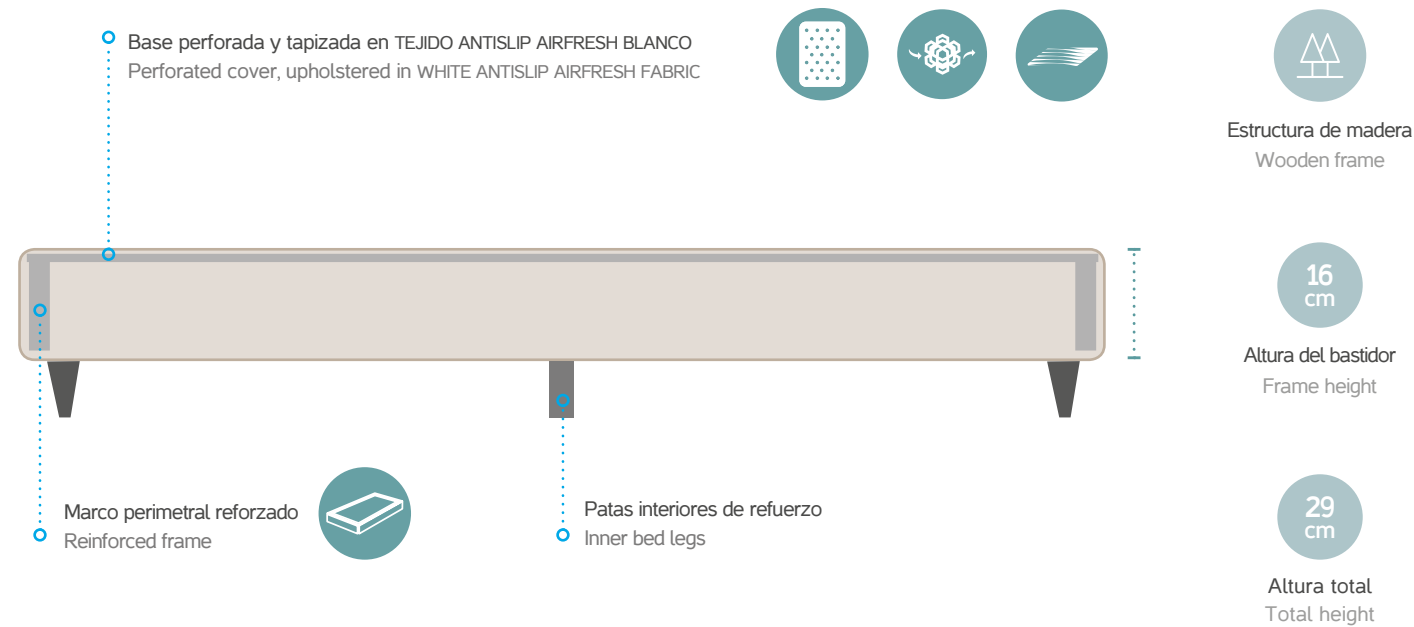

OPCIONES

- Tapizado en tejidos GOMARCO FABRICS (a excepción de ANTISLIP). Zona central en tejido ANTISLIP AIRFRESH.
- Patas ø M8 de 13 cm a elegir: Trueba, Haneke, Zola, Riva y Nordic.
- Sistema Couple sin incremento (sobre pedido).
 - Unión de 2 camas.
 - Incluye patas interiores de refuerzo y pletinas de unión.
 - Patas exteriores a elegir (incremento según modelo).

OPTIONS

- Upholstered (GOMARCO FABRICS). except ANTISLIP. Central zone in ANTISLIP Airfresh fabric.
- 13 cm ø M8 bed legs included: Trueba, Haneke, Zola, Riva y Nordic.
- Couple system without increase (on order).
 - 2 beds joined.
 - Inner bed legs and assembly system included.
 - Outer bed legs.

MODELO DE PATAS / BED LEGS KIND (ø M8) + 35 puntos el juego / set of bed-legs +35 points

F16 CAPITONÉ

Bases tapizadas

Upholstered base

Acabado tela / Upholstered: WITTY 02
Modelo patas / Bed legs: Zola Antracita

F16 CAPITONÉ

	80-90	100-105-110	120-135	140-150	160
180-190	322	340	365	376	389
200	364	384	412	425	440

Precio en puntos. Medidas en cm / Price in points. Size in cm