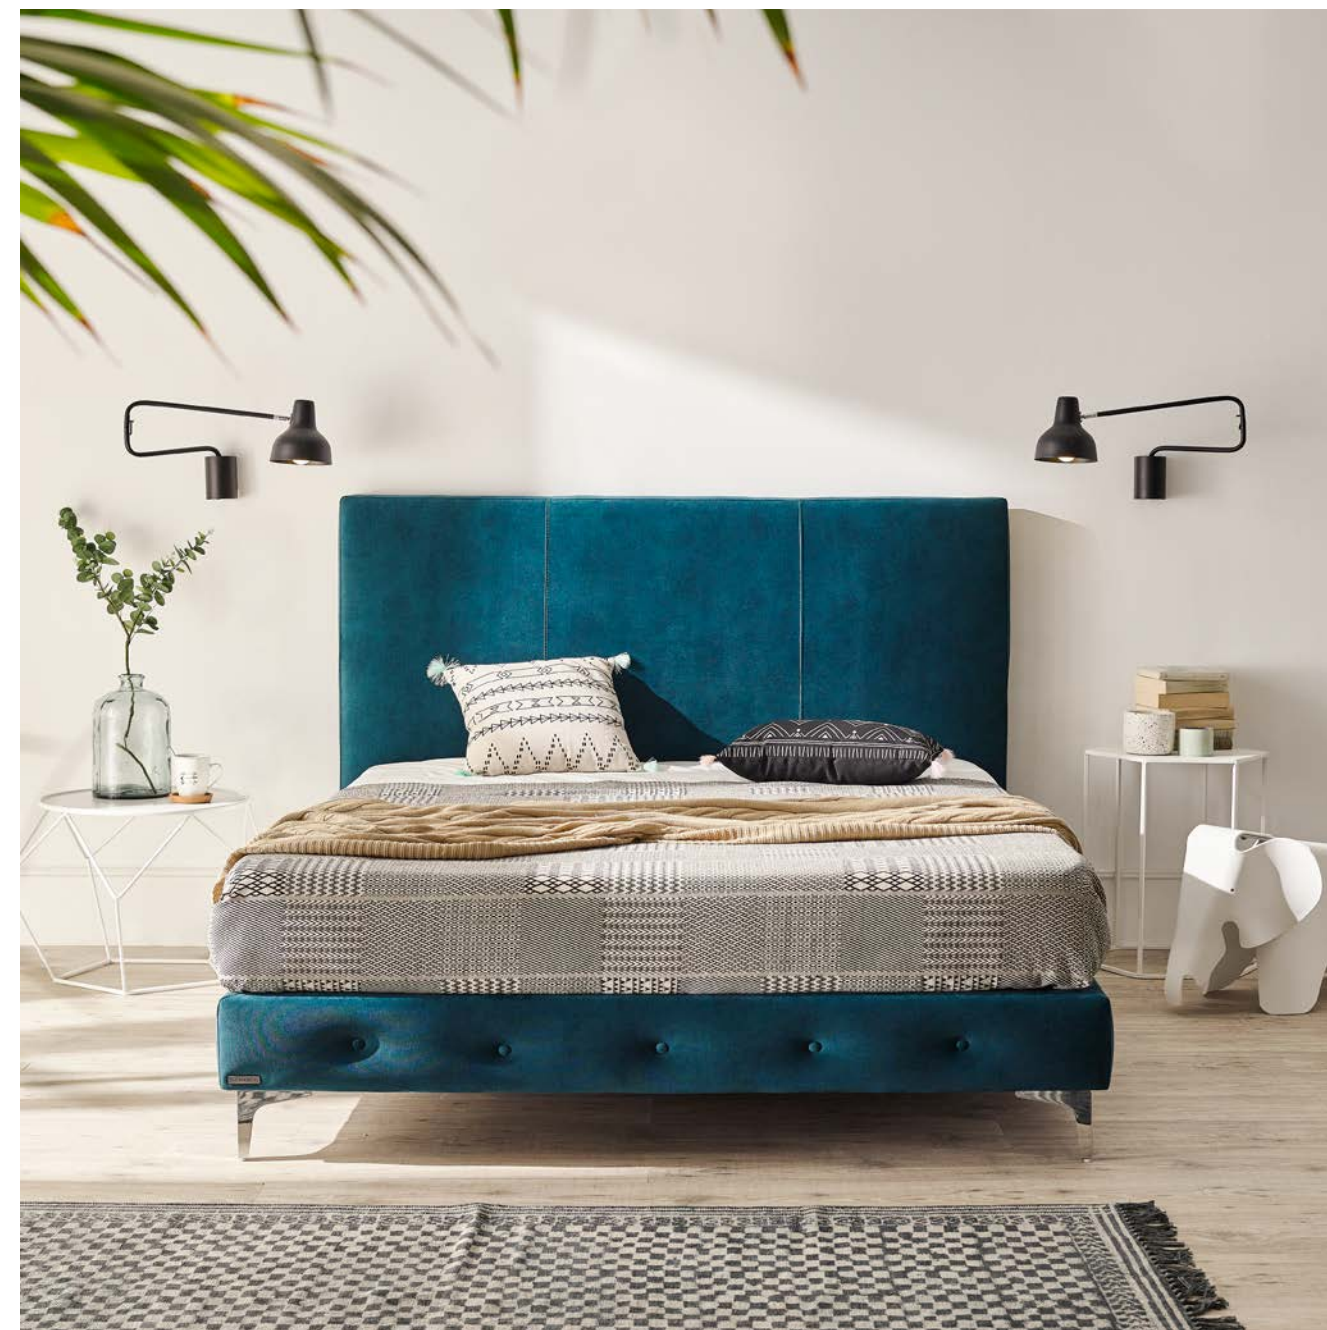

Cabezales serie Casual

Casual headboards serie

FLORIDA

Acabado tela / Upholstery: KIND 11 - Patas / Bed legs: Trueba cromo / Trueba chrome