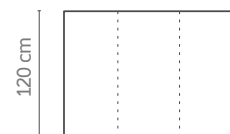

CARACTERÍSTICAS

- Altura 120 cm.
- Grosor 10 cm.
- Anclajes para pared incluidos.
- Medida exacta.

OPCIONES

- **Tapizado:** Tapizado en tejidos GOMARCO FABRICS (a excepción de ANTISLIP).
- Hilo contrastado sobre pedido, por defecto sin contrastar.
- Puerto USB a izquierda y/o derecha, +65 puntos por USB.
- Lámpara USB +35 puntos.
- Lámpara Fénix +110 puntos.

CARACTERÍSTICAS

- Height: 120 cm.
- Thickness: 10 cm.
- Wall anchoring included.
- Exact measurement

OPCIONES

- **Upholstered:** GOMARCO FABRICS catalogue (except ANTISLIP).
- Thread contrasted on request, by default without contrasting.
- USB port on the left and/or right, +65 point per USB.
- LED USB light +35 points
- Fenix lamp +110 points.