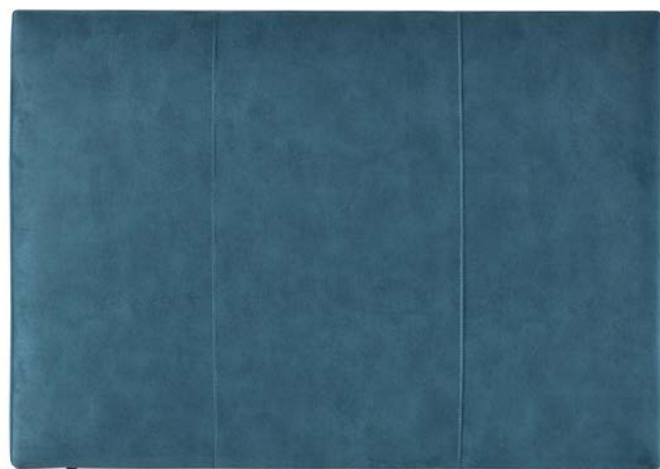

CARACTERÍSTICAS

- Altura 120 cm.
- Grosor 10 cm.
- Anclajes para pared incluidos.
- Medida exacta.

OPCIONES

- **Tapizado:** Tapizado en tejidos GOMARCO FABRICS (a excepción de ANTISLIP).
- Hilo contrastado sobre pedido, por defecto sin contrastar.
- Puerto USB a izquierda y/o derecha, +65 puntos por USB.
- Lámpara USB +35 puntos.
- Lámpara Fénix +110 puntos.

CARACTERÍSTICAS

- Height: 120 cm.
- Thickness: 10 cm.
- Wall anchoring included.
- Exact measurement

OPCIONES

- **Upholstered:** GOMARCO FABRICS catalogue (except ANTISLIP).
- Thread contrasted on request, by default without contrasting.
- USB port on the left and/or right, +65 point per USB.
- LED USB light +35 points
- Fenix lamp +110 points.

Acabado tela / Upholstered: KIND 11

Tamaño / Size: 160 x 120

	90	105	120	135	140	150	160	165	180	195	200	210
120	207	214	227	240	247	254	265	265	283	305	323	336

FLORIDA

Cabezales serie Casual

Casual headboards serie

FLORIDA

Acabado tela / Upholstery: KIND 11 - Patas / Bed legs: Trueba cromo / Trueba chrome