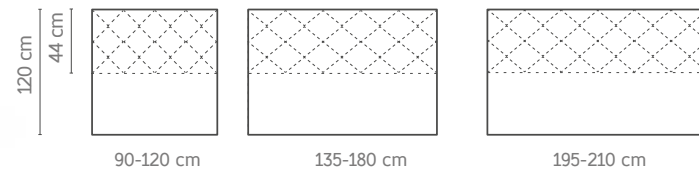

CARACTERÍSTICAS

- Altura 120 cm.
- Grosor 10 cm.
- Anclajes para pared incluidos.
- Medida exacta.

OPCIONES

- Tapizado: Tapizado en tejidos GOMARCO FABRICS (a excepción de ANTISLIP).
- Puerto USB a izquierda y/o derecha, +65 puntos por USB.
- Lámpara USB +35 puntos.
- Lámpara Fénix +110 puntos.

CARACTERÍSTICAS

- Height: 120 cm.
- Thickness: 10 cm.
- Wall anchoring included.
- Exact measurement

OPCIONES

- Upholstered: GOMARCO FABRICS catalogue (except ANTISLIP).
- USB port on the left and/or right, +65 point per USB.
- LED USB light +35 points
- Fenix lamp +110 points.

Acabado tela / Upholstered: **BRAVE-ASH**

Tamaño / Size: 160 x 120

	90	105	120	135	140	150	160	165	180	195	200	210
120	207	214	227	240	247	254	265	265	283	305	323	336

HERA

Cabezales serie Casual

Casual headboards serie