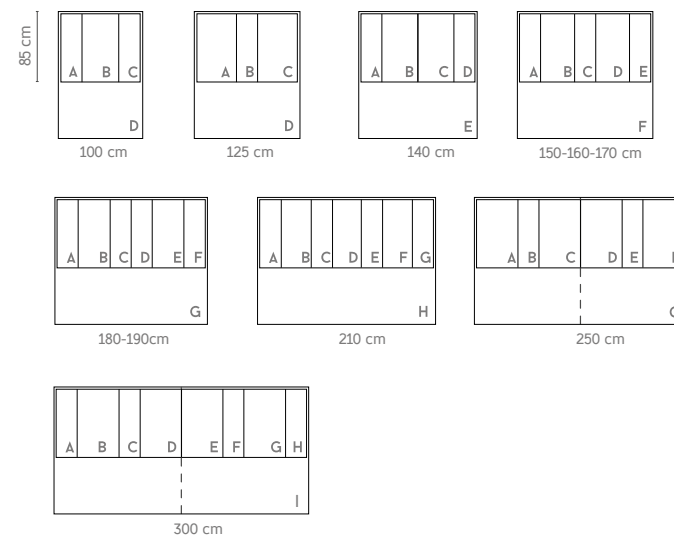

CARACTERÍSTICAS

- Altura 150 cm por defecto. No anclable cabezal / base.
- Grosor 12 cm
- Anclajes para pared incluidos.
- Medidas 250 y 300 partidas (pletinas de unión incluidas).
- Medida exacta.

OPCIONES

- Altura 120 cm. Sistema unión cabezal / base **sobre pedido (sin incremento)**.
- Tapizado: Tapizado en tejidos GOMARCO FABRICS (a excepción de ANTISLIP), indicar el color de cada zona.
- Puerto USB a izquierda y/o derecha, +65 puntos por USB.
- Lámpara USB +35 puntos.
- Lámpara Fénix +110 puntos.

CHARACTERISTICS

- Height 150 cm default. Headboard-bed assembly system indisponible.
- Thickness 12 cm
- Wall anchoring included.
- 250 and 300 divided sizes (assembly system included).
- Exact measurement.

Distribución de medidas y colores
Size and color distribution:

Acabado tela / Upholstered: KIND 3 + KIND 2

Tamaño / Size: 160 x 150

	100	125	140	150	160	170	180	190	210	250 P.	300 P.
150/120	380	400	410	425	435	455	465	480	505	700	860