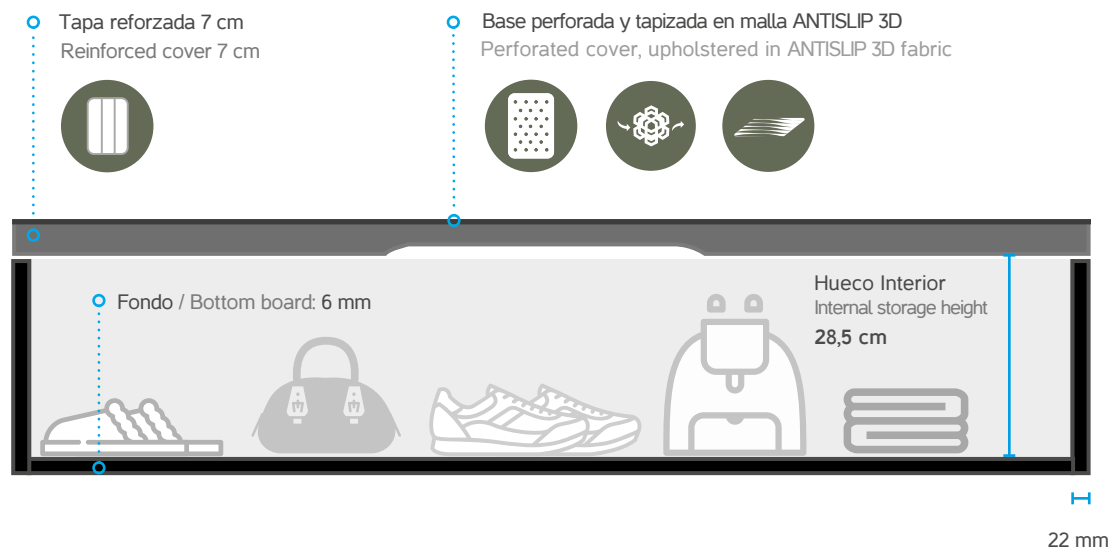

OPCIONES

- Acabados:
Blanco, Cambrian, Wengue y Cerezo.
(pag. 44)
- Tapa HILL: +77 puntos

OPTIONS

- Finishes:
White, Cambrian, Wengue and Cherry.
(pag. 44)
- HILL cover: +77 points

- Se sirve desmontado / Unassembled
- Estructura de madera / Wooden frame

37 cm
Altura / Height

NEO CITY

Canapé abatible de madera

Wooden storage bed

- Acabado madera / Wooden finish: Wengué
- Tipo de tapa / Upholstered: Malla ANTISLIP 3D Choco

NEO CITY

	90	105	135	140	150	160
180	405	426	471	-	491	-
190	405	426	471	492	491	-
200	457	481	531	-	555	572

Precio en puntos. Medidas en cm / Price in points. Size in cm