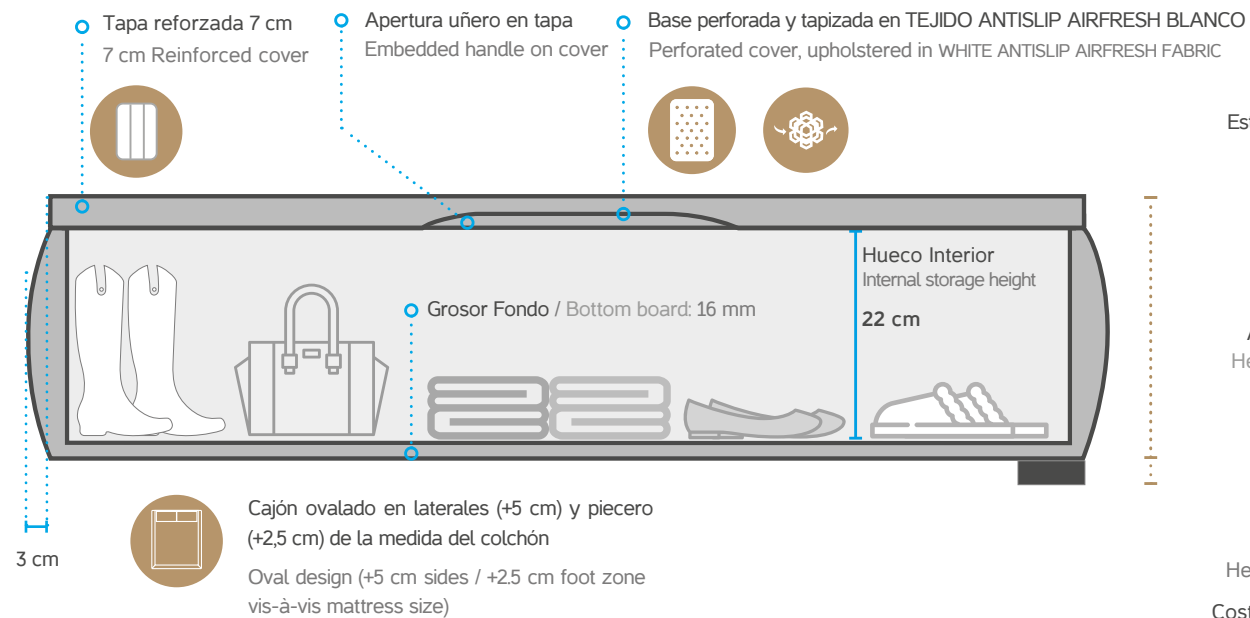

OPTIONS

- Chest "without bed legs" or "with bed legs", without bed legs by default
- Chest "with bed legs":
  - Bed legs height 5 cm:
    - Metal, +32 points.
    - Wood wengue or white, +32 points.
    - Plastic, +12,5 points.
- Upholstery: "GOMARCO FABRICS" except ANTISLIP.
- Displacement system (available width: 80 to 160 cm), +99 points.
- Cover opening:
  - Standard.
  - Slide lift opening (available in 80, 90 and 105 cm) without price increase.
  - Horizontal system: (in Type A & B incompatible with lateral system), +180 points.
  - Motorized (incompatible with horizontal system and lateral system):
    - Type A - Width 80 to 110 cm, +400 points.
    - Type B - Width 120 to 160 cm, +465 points.
    - Double cover + central wall - Width 135 to 200 cm, +650 points.
- Indoor LED lamp with movement sensor +62 points (double cover + wall of the motorized cover. It will include a lamp for each cover with price increase).
- Pull-out drawer (only available on width 50 cm and from 80 to 160, incompatible with lateral opening or displacement system) +300 points.
  - Height 15 cm, width 10 cm less than the width of the bed-chest, depth 50 cm.

NEO CURVEX 22

Canapé abatible tapizado

Upholstered storage bed

NEO CURVEX 22

Acabado tela / Upholstery: WITTY 87

TIPO B con cajón frontal extraíble.

TYPE B with Pull-out drawer.