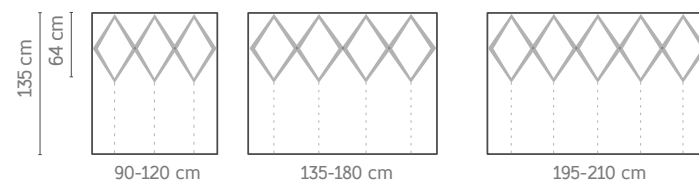

## CARACTERÍSTICAS

- Altura 135 cm por defecto. No anclable cabezal / base.
- Grosor 10 cm
- Anclajes para pared incluidos.
- Medida exacta.

## OPCIONES

- Altura 120 cm. Sistema unión cabezal / base **sobre pedido** (sin incremento).
- Tapizado: Tapizado en tejidos GOMARCO FABRICS (a excepción de ANTISLIP), indicar el color de cada zona.
- Puerto USB a izquierda y/o derecha, +65 puntos por USB.
- Lámpara USB +35 puntos.
- Lámpara Fénix +110 puntos.

## CHARACTERISTICS

- Height 135 cm default. Headboard-bed assembly system indisponible.
- Thickness 10 cm
- Wall anchoring included.
- Exact measurement.

Distribución de medidas y colores  
Size and color distribution:

Acabado tela / Upholstered: SMART 93 + SMART 97

Tamaño / Size: 160 x 135

	90	105	120	135	140	150	160	165	180	195	200	210
135/120	307	318	329	334	340	345	364	373	392	419	445	482