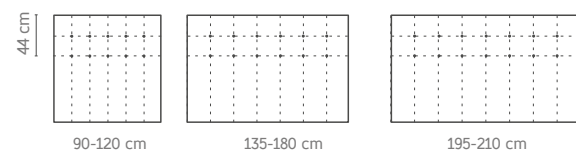

CARACTERÍSTICAS

- Altura 120 cm.
- Grosor 10 cm.
- Anclajes para pared incluidos.
- Medida exacta.

OPCIONES

- Tapizado: Tapizado en tejidos GOMARCO FABRICS (a excepción de ANTISLIP).
- Hilo contrastado sobre pedido, por defecto sin contrastar.
- Puerto USB a izquierda y/o derecha, +65 puntos por USB.
- Lámpara USB +35 puntos.
- Lámpara Fénix +110 puntos.

CARACTERÍSTICAS

- Height: 120 cm.
- Thickness: 10 cm.
- Wall anchoring included.
- Exact measurement

OPCIONES

- Upholstered: GOMARCO FABRICS catalogue (except ANTISLIP).
- Thread contrasted on request, by default without contrasting.
- USB port on the left and/or right, +65 point per USB.
- LED USB light +35 points
- Fenix lamp +110 points.

Acabado tela / Upholstered: **FREEDOM 108**

Tamaño / Size: 160 x 120

	90	105	120	135	140	150	160	165	180	195	200	210
120	207	214	227	240	247	254	265	265	283	305	323	336

QUINN