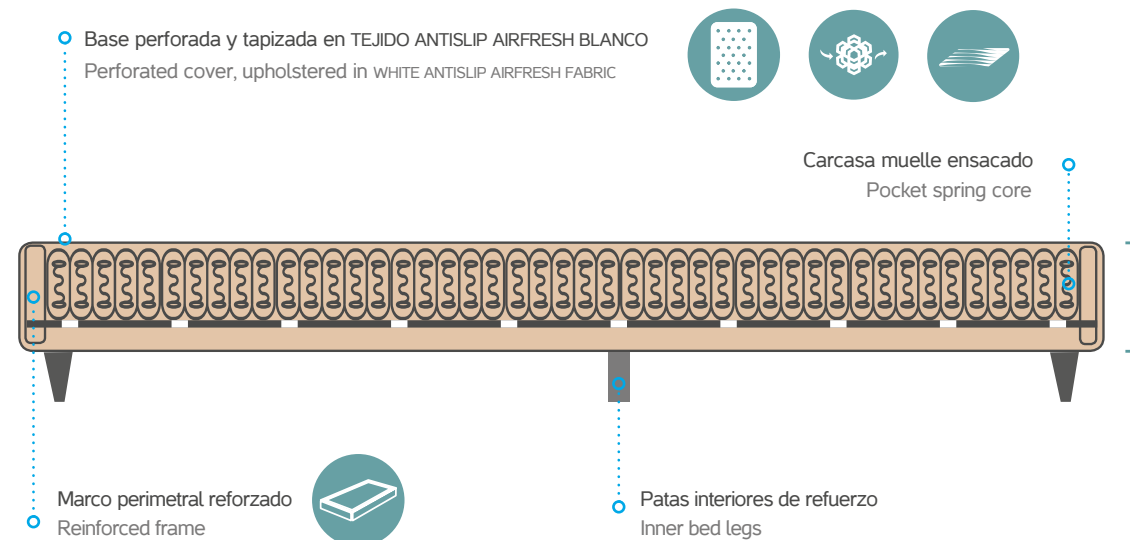

OPCIONES

- Tapizado en tejidos GOMARCO FABRICS (a excepción de ANTISLIP). Zona central en tejido ANTISLIP AIRFRESH.
- Patas ø M8 de 13 cm a elegir: Trueba, Haneke, Zola, Riva y Nordic.
- Sistema Couple sin incremento (sobre pedido).
 - Unión de 2 camas.
 - Incluye patas interiores de refuerzo y pletinas de unión.
 - Patas exteriores a elegir (incremento según modelo).

OPTIONS

- Upholstered (GOMARCO FABRICS). except ANTISLIP. Central zone in ANTISLIP Airfresh fabric.
- 13 cm ø M8 bed legs included: Trueba, Haneke, Zola, Riva y Nordic.
- Couple system without increase (on order).
 - 2 beds joined.
 - Inner bed legs and assembly system included.
 - Outer bed legs.

MODELO DE PATAS / BED LEGS KIND (ø M8) + 35 puntos el juego / set of bed-legs +35 points

Estructura de madera
Wooden frame

22 cm
Altura del bastidor
Frame height

35 cm
Total height
Altura total

SPRINGBED

Bases tapizadas

Upholstered base

Acabado tela / Upholstered: CUTE 24
Modelo patas / Bed legs: Trueba Cromo

SPRINGBED CAPITONÉ

	80-90	100-105-110	120-135	140-150	160
180-190	395	436	495	528	562
200	446	493	559	596	635

Precio en puntos. Medidas en cm / Price in points. Size in cm