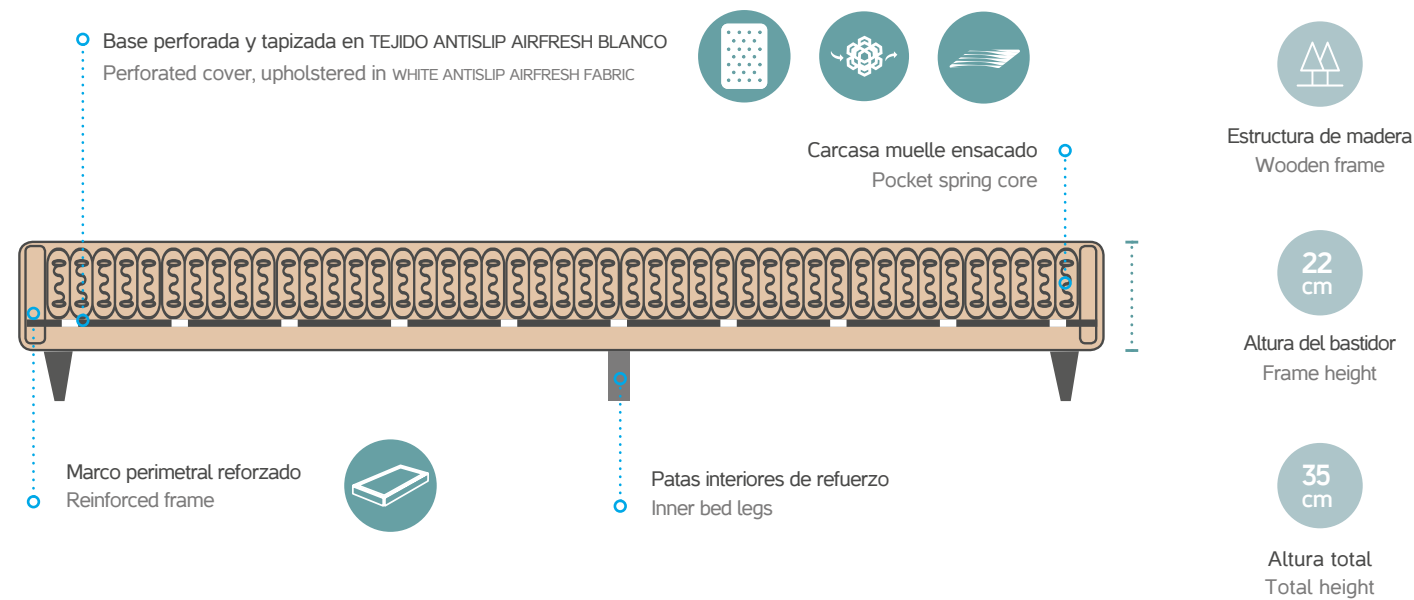

## OPCIONES

- Tapizado en tejidos GOMARCO FABRICS (a excepción de ANTISLIP). Zona central en tejido ANTISLIP AIRFRESH.
- Patas ø M8 de 13 cm a elegir: Trueba, Haneke, Zola, Riva y Nordic.
- Sistema Couple sin incremento (sobre pedido).
  - Unión de 2 camas.
  - Incluye patas interiores de refuerzo y pletinas de unión.
  - Patas exteriores a elegir (incremento según modelo).

## OPTIONS

- Upholstered (GOMARCO FABRICS). except ANTISLIP. Central zone in ANTISLIP Airfresh fabric.
- 13 cm ø M8 bed legs included: Trueba, Haneke, Zola, Riva y Nordic.
- Couple system without increase (on order).
  - 2 beds joined.
  - Inner bed legs and assembly system included.
  - Outer bed legs.

## MODELO DE PATAS / BED LEGS KIND (ø M8) + 35 puntos el juego / set of bed-legs +35 points