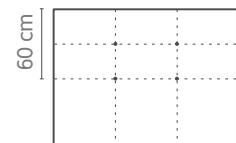

CARACTERÍSTICAS

- Altura 120 cm.
- Grosor 10 cm.
- Anclajes para pared incluidos.
- Medida exacta.

OPCIONES

- Tapizado: Tapizado en tejidos GOMARCO FABRICS (a excepción de ANTISLIP).
- Hilo contrastado sobre pedido, por defecto sin contrastar.
- Puerto USB a izquierda y/o derecha, +65 puntos por USB.
- Lámpara USB +35 puntos.
- Lámpara Fénix +110 puntos.

CARACTERÍSTICAS

- Height: 120 cm.
- Thickness: 10 cm.
- Wall anchoring included.
- Exact measurement

OPCIONES

- Upholstered: GOMARCO FABRICS catalogue (except ANTISLIP).
- Thread contrasted on request, by default without contrasting.
- USB port on the left and/or right, +65 point per USB.
- LED USB light +35 points
- Fenix lamp +110 points.

Acabado tela / Upholstered: SMART 93

Tamaño / Size: 160 x 120

	90	105	120	135	140	150	160	165	180	195	200	210
120	207	214	227	240	247	254	265	265	283	305	323	336

TINTO

Cabezales serie Casual

Casual headboards serie