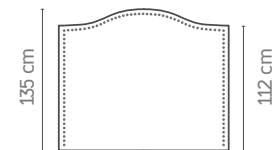

CARACTERÍSTICAS

- Altura 135 cm por defecto. No anclable cabezal / base.
- Grosor 7 cm
- Anclajes para pared incluidos.
- Medida exacta.

OPCIONES

- Altura 120 cm. Sistema unión cabezal / base **sobre pedido** (sin incremento).
- Tapizado: Tapizado en tejidos GOMARCO FABRICS (a excepción de ANTISLIP).
- Puerto USB a izquierda y/o derecha, +65 puntos por USB.
- Lámpara USB +35 puntos.
- Lámpara Fénix +110 puntos.

CHARACTERISTICS

- Height 135 cm default.
- Thickness 7 cm
- Wall anchoring included.
- Exact measurement.

OPTIONS

- Height 120 cm. Headboard and box spring fixing system on request (without price increase).
- Upholstered: GOMARCO FABRICS catalogue (except ANTISLIP). Please indicate the color and distribution in each part.
- USB port on the left and/or right, +65 points per USB.
- LED USB light +35 points
- Fenix lamp +110 points.

Acabado tela / Upholstered: WITTY 02

Tamaño / Size: 160 x 135

	90	105	120	135	140	150	160	165	180	195	200	210
135-120	400	407	417	431	443	452	476	488	524	548	571	595

TURIN

Cabezales serie Premium

Premium headboards serie