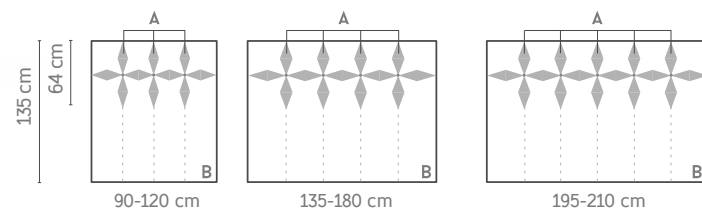

CARACTERÍSTICAS

- Altura 135 cm por defecto. No anclable cabezal / base.
- Grosor 10 cm
- Anclajes para pared incluidos.
- Medida exacta.

OPCIONES

- Altura 120 cm. Sistema unión cabezal / base **sobre pedido** (sin incremento).
- Tapizado: Tapizado en tejidos GOMARCO FABRICS (a excepción de ANTISLIP), indicar el color de cada zona.
- Puerto USB a izquierda y/o derecha, +65 puntos por USB.
- Lámpara USB +35 puntos.
- Lámpara Fénix +110 puntos.

CHARACTERISTICS

- Height 135 cm default. Headboard-bed assembly system indisponible.
- Thickness 10 cm
- Wall anchoring included.
- Exact measurement.

OPTIONS

- Height 120 cm. Headboard and box spring fixing system on request (without price increase).
- Upholstered: GOMARCO FABRICS catalogue (except ANTISLIP). Please indicate the color and distribution in each part.
- USB port on the left and/or right, +65 point per USB.
- LED USB light +35 points
- Fenix lamp +110 points.

Distribución de medidas y colores
Size and color distribution:

Acabado tela / Upholstered: SMT 83 + SMART 97

Tamaño / Size: 160 x 135

	90	105	120	135	140	150	160	165	180	195	200	210
135/120	307	318	329	334	340	345	364	373	392	419	445	482