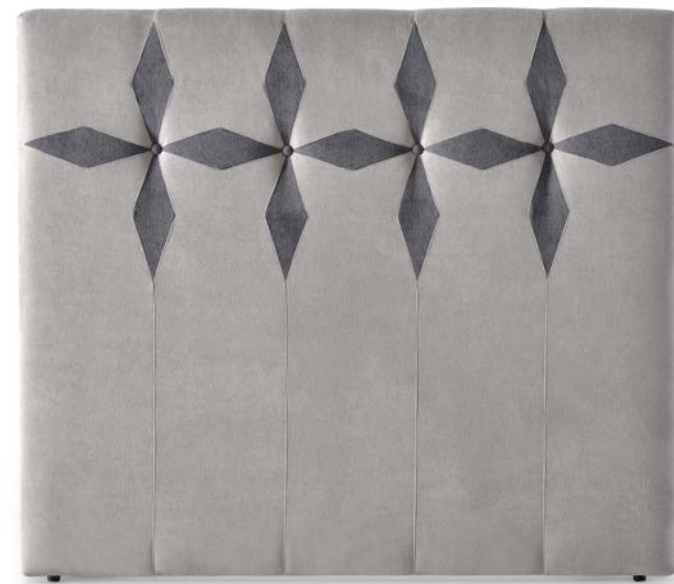

CARACTERÍSTICAS

- Altura 135 cm por defecto. No anclable cabezal / base.
- Grosor 10 cm
- Anclajes para pared incluidos.
- Medida exacta.

OPCIONES

- Altura 120 cm. Sistema unión cabezal / base **sobre pedido** (sin incremento).
- Tapizado: Tapizado en tejidos GOMARCO FABRICS (a excepción de ANTISLIP), indicar el color de cada zona.
- Puerto USB a izquierda y/o derecha, +65 puntos por USB.
- Lámpara USB +35 puntos.
- Lámpara Fénix +110 puntos.

CHARACTERISTICS

- Height 135 cm default. Headboard-bed assembly system indisponible.
- Thickness 10 cm
- Wall anchoring included.
- Exact measurement.

OPTIONS

- Height 120 cm. Headboard and box spring fixing system on request (without price increase).
- Upholstered: GOMARCO FABRICS catalogue (except ANTISLIP). Please indicate the color and distribution in each part.
- USB port on the left and/or right, +65 point per USB.
- LED USB light +35 points
- Fenix lamp +110 points.

Distribución de medidas y colores
Size and color distribution:

Acabado tela / Upholstered: SMT 83 + SMART 97

Tamaño / Size: 160 x 135

	90	105	120	135	140	150	160	165	180	195	200	210
135/120	307	318	329	334	340	345	364	373	392	419	445	482

Se pueden combinar colores en todas las medidas.

Colours can be combined on all sizes.

VALENCIA

Cabezales serie Style

Style headboards serie

VALENCIA

Acabado tela / Upholstery: SMT 83 + SMART 97 - Patas / Bed legs: Zola antracita / Zola antracite